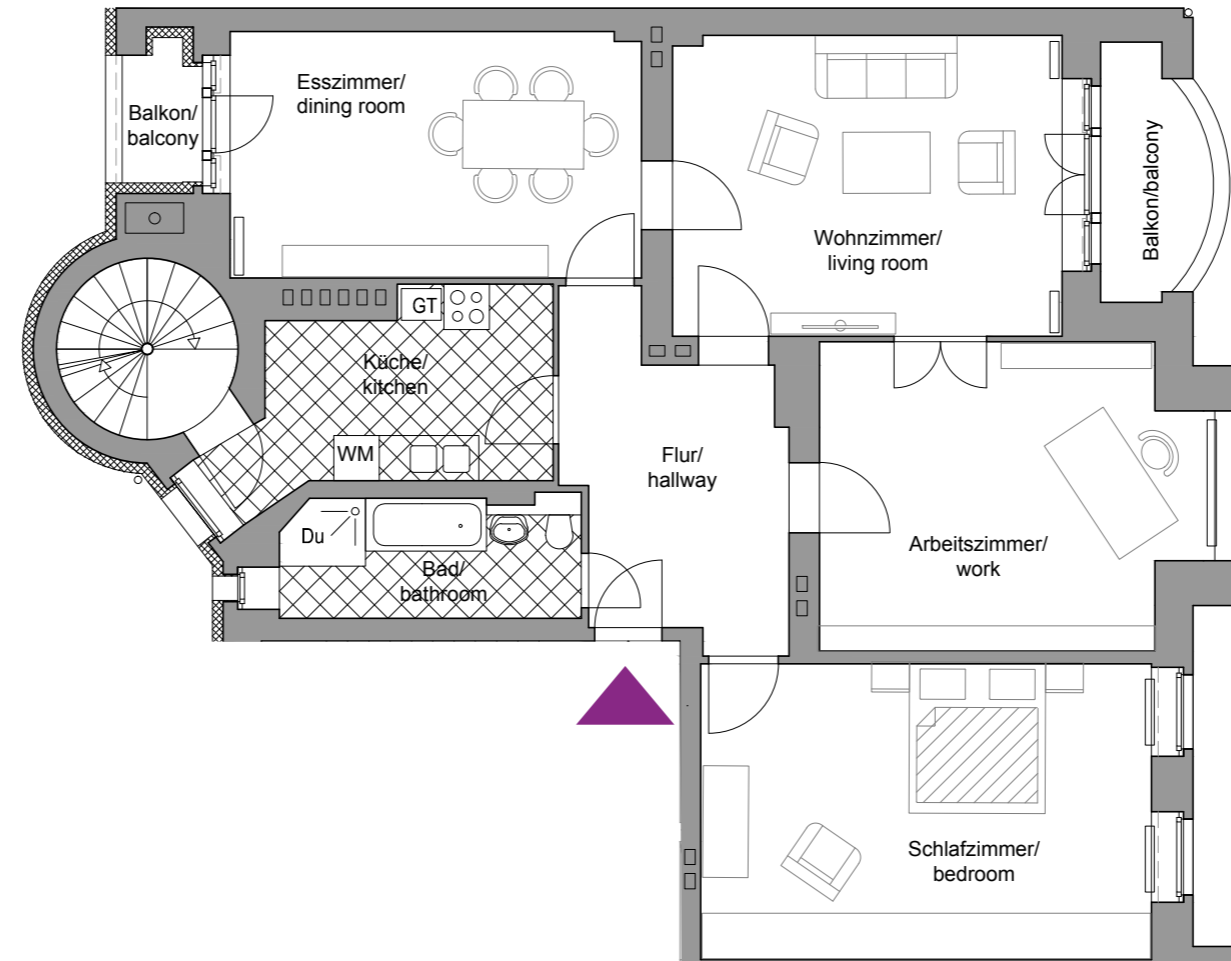

WE 12
3. OBERGESCHOSS
114,49 m²

APT. 12
THIRD FLOOR
114.49 sqm

VILLA
RHEINGAU

Wohnen voller Genuss
Berlin-Wilmersdorf

Maßstab 1:100

Lage im Objekt
Location in the building

Johannisberger Straße