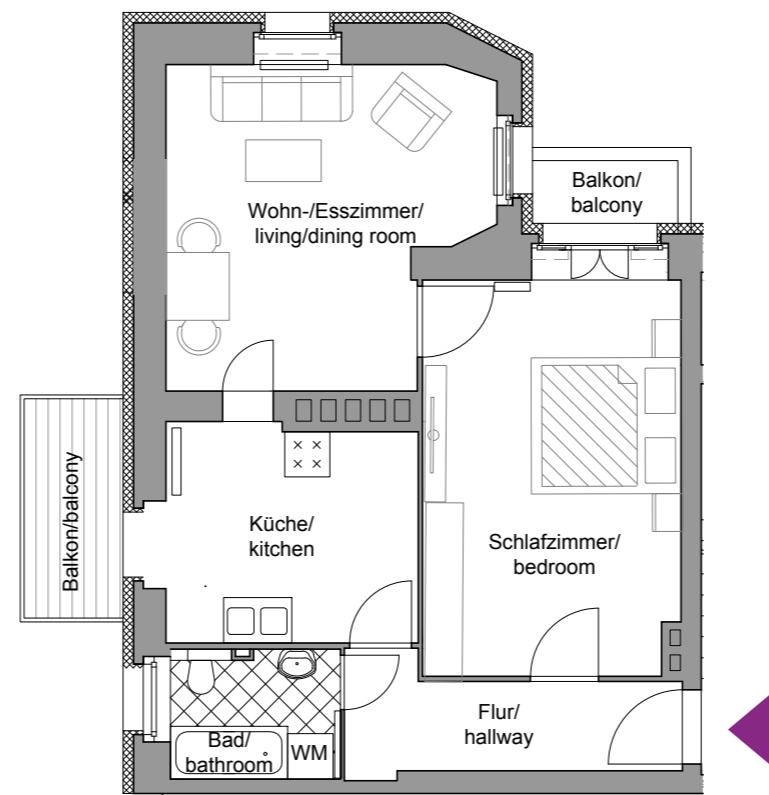

WE 11  
3. OBERGESCHOSS  
56,26 m<sup>2</sup>

APT. 11  
THIRD FLOOR  
56.26 sqm

VILLA  
RHEINGAU

Wohnen voller Genuss  
Berlin-Wilmersdorf

Maßstab 1:100

Lage im Objekt  
Location in the building

Johannsberger Straße