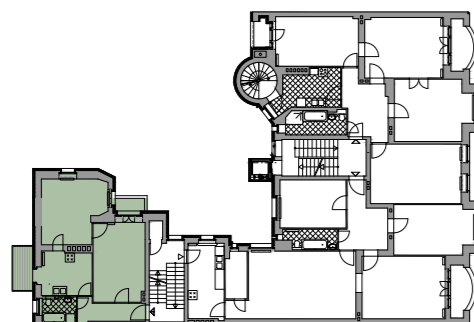

WE 11  
3. OBERGESCHOSS  
56,26 m<sup>2</sup>

APT. 11  
THIRD FLOOR  
56.26 sqm

VILLA  
RHEINGAU

Wohnen voller Genuss  
Berlin-Wilmersdorf

Maßstab 1:100

Lage im Objekt  
Location in the building

Johannsberger Straße