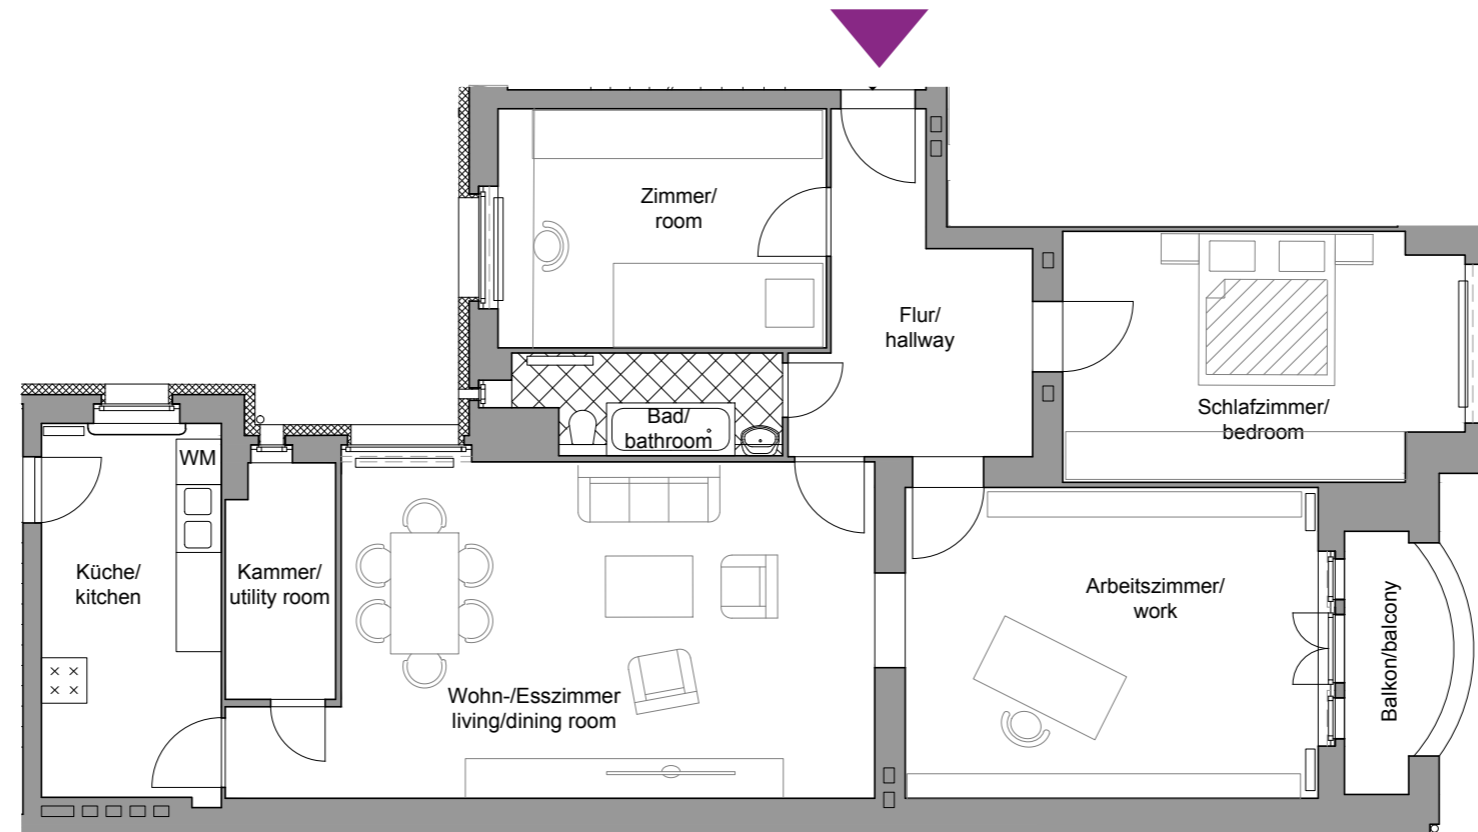

WE 10
3. OBERGESCHOSS
119,44 m²

APT. 10
THIRD FLOOR
119.44 sqm

VILLA
RHEINGAU

Wohnen voller Genuss
Berlin-Wilmersdorf

Maßstab 1:100

Lage im Objekt
Location in the building

Johannisberger Straße