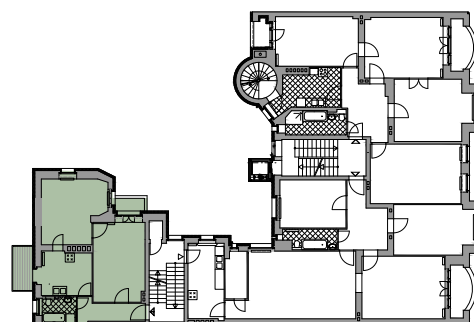

WE 08
2. OBERGESCHOSS
55,35 m²

APT. 08
SECOND FLOOR
55.35 sqm

VILLA
RHEINGAU

Wohnen voller Genuss
Berlin-Wilmersdorf

Maßstab 1:100

Lage im Objekt
Location in the building

Johannisberger Straße