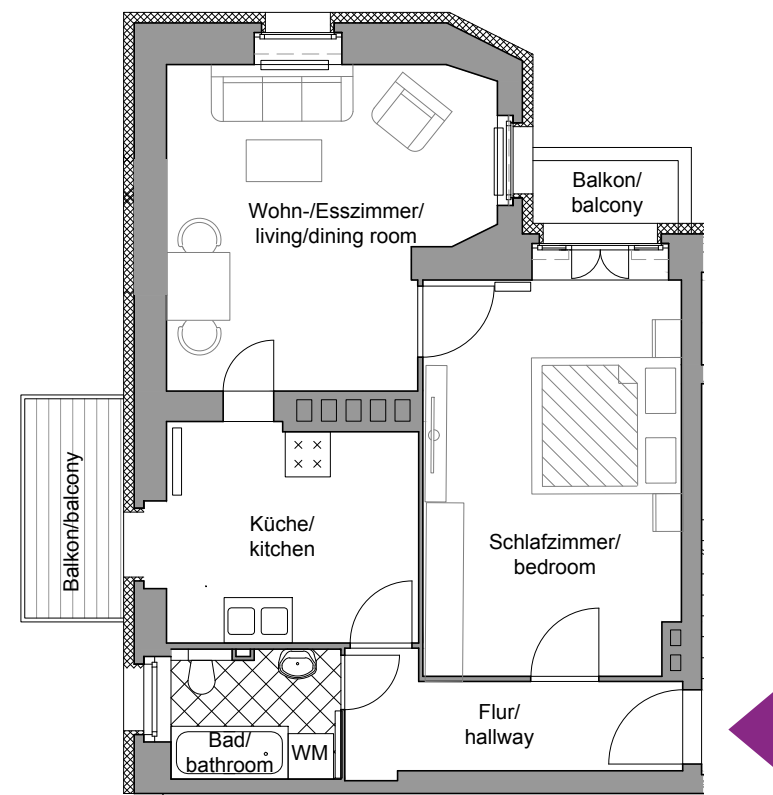

WE 08
2. OBERGESCHOSS
55,35 m²

APT. 08
SECOND FLOOR
55.35 sqm

VILLA
RHEINGAU

Wohnen voller Genuss
Berlin-Wilmersdorf

Maßstab 1:100

Lage im Objekt
Location in the building

Johannisberger Straße