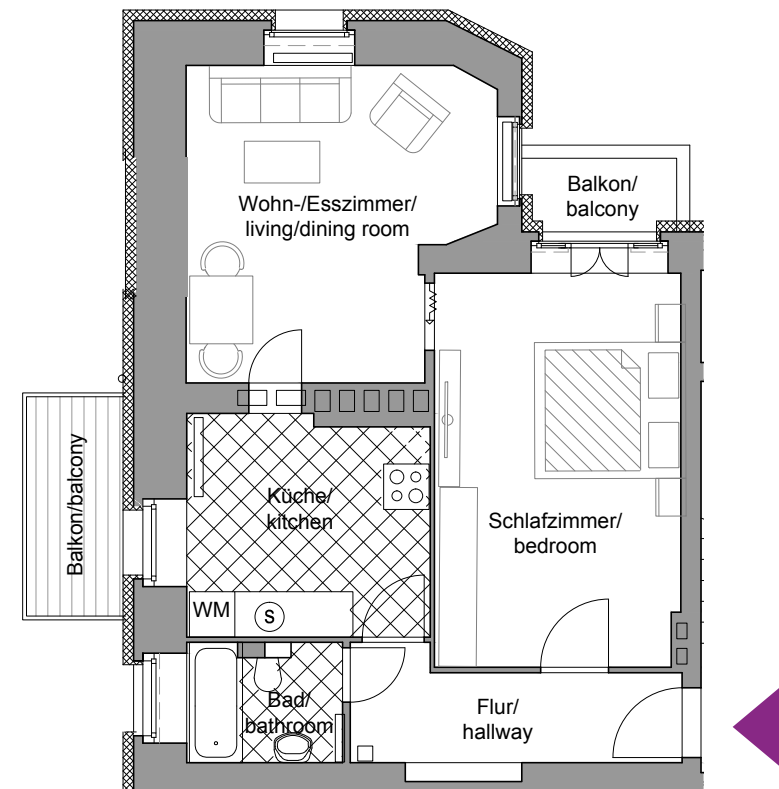

WE 05  
1. OBERGESCHOSS  
53,67 m<sup>2</sup>

APT. 05  
FIRST FLOOR  
53.67 sqm

VILLA  
RHEINGAU

Wohnen voller Genuss  
Berlin-Wilmersdorf

Maßstab 1:100

Lage im Objekt  
Location in the building

Johannisberger Straße