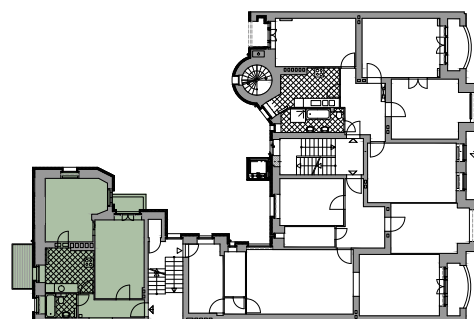

WE 05  
1. OBERGESCHOSS  
53,67 m<sup>2</sup>

APT. 05  
FIRST FLOOR  
53.67 sqm

VILLA  
RHEINGAU

Wohnen voller Genuss  
Berlin-Wilmersdorf

Maßstab 1:100

Lage im Objekt  
Location in the building

Johannisberger Straße