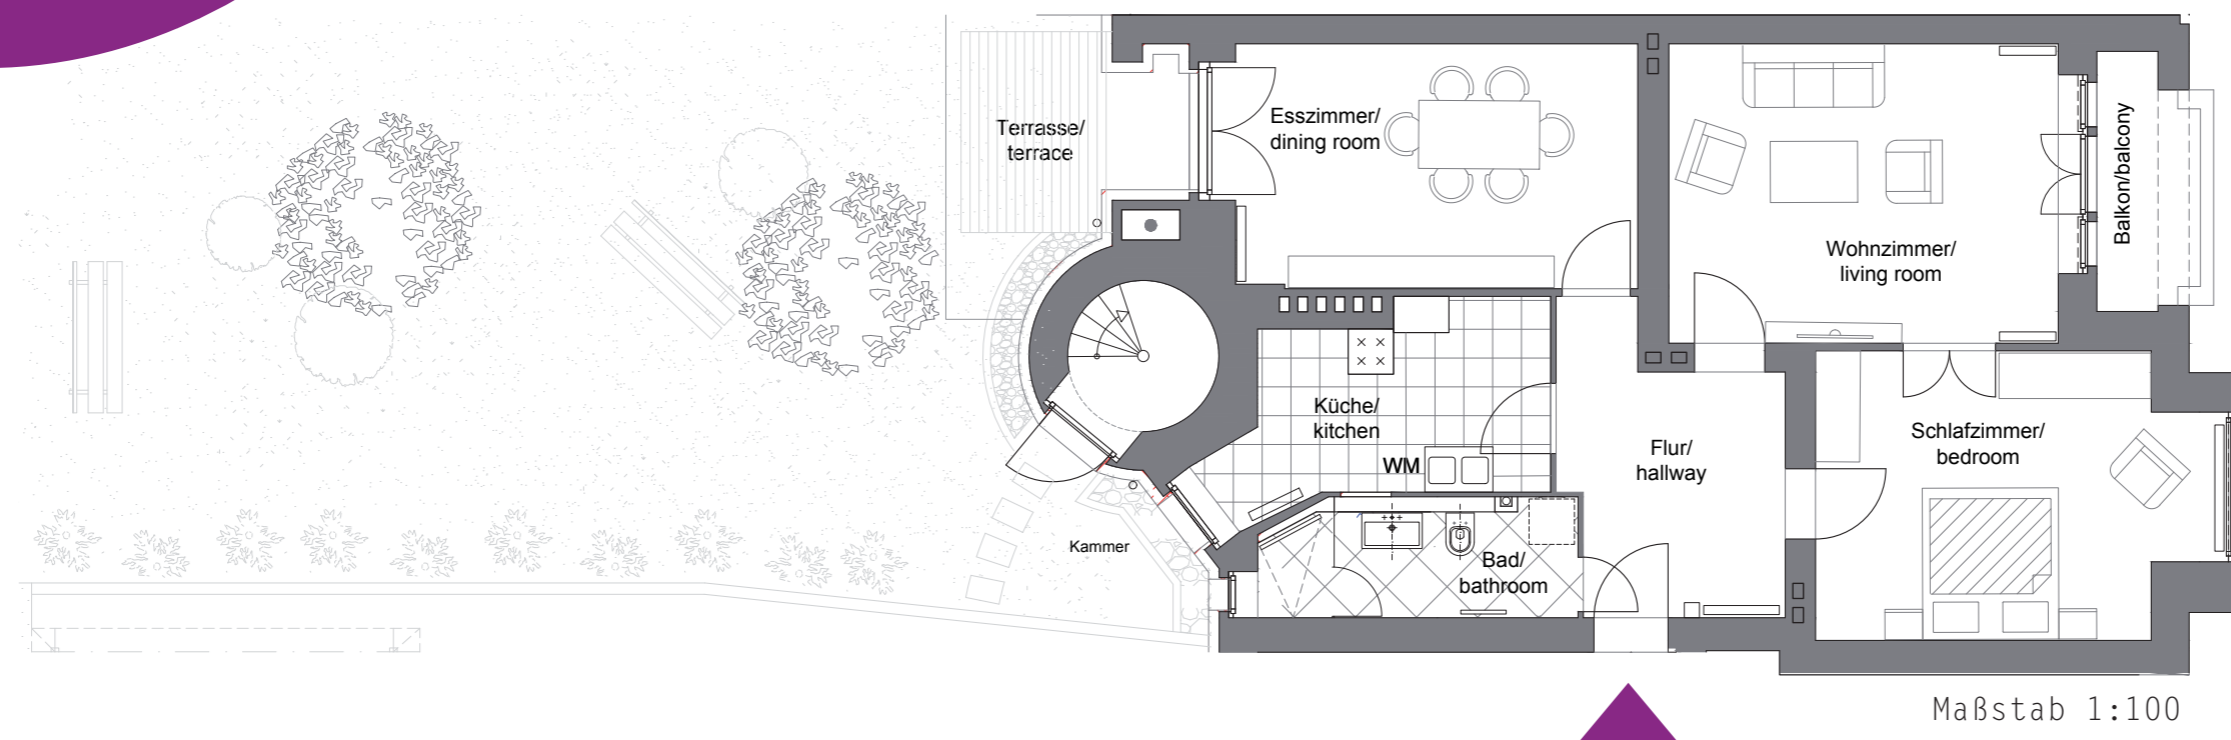

WE 03  
ERDGESCHOSS  
88,12 m<sup>2</sup>

APT. 03  
GROUND FLOOR  
88.12 sqm

VILLA  
RHEINGAU

Wohnen voller Genuss  
Berlin-Wilmersdorf

Lage im Objekt  
Location in the building

Johannisberger Straße