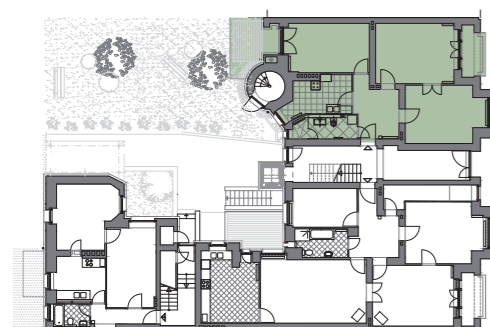

WE 03  
ERDGESCHOSS  
88,12 m<sup>2</sup>

APT. 03  
GROUND FLOOR  
88.12 sqm

VILLA  
RHEINGAU

Wohnen voller Genuss  
Berlin-Wilmersdorf

Lage im Objekt  
Location in the building

Johannisberger Straße