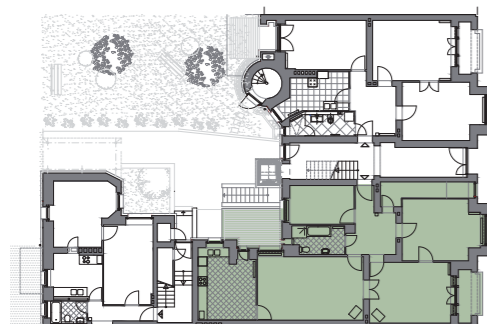

WE 01
ERDGESCHOSS
129,99 m²

APT. 01
GROUND FLOOR
129.99 sqm

VILLA
RHEINGAU

Wohnen voller Genuss
Berlin-Wilmersdorf

Maßstab 1:100

Lage im Objekt
Location in the building

Johannisberger Straße