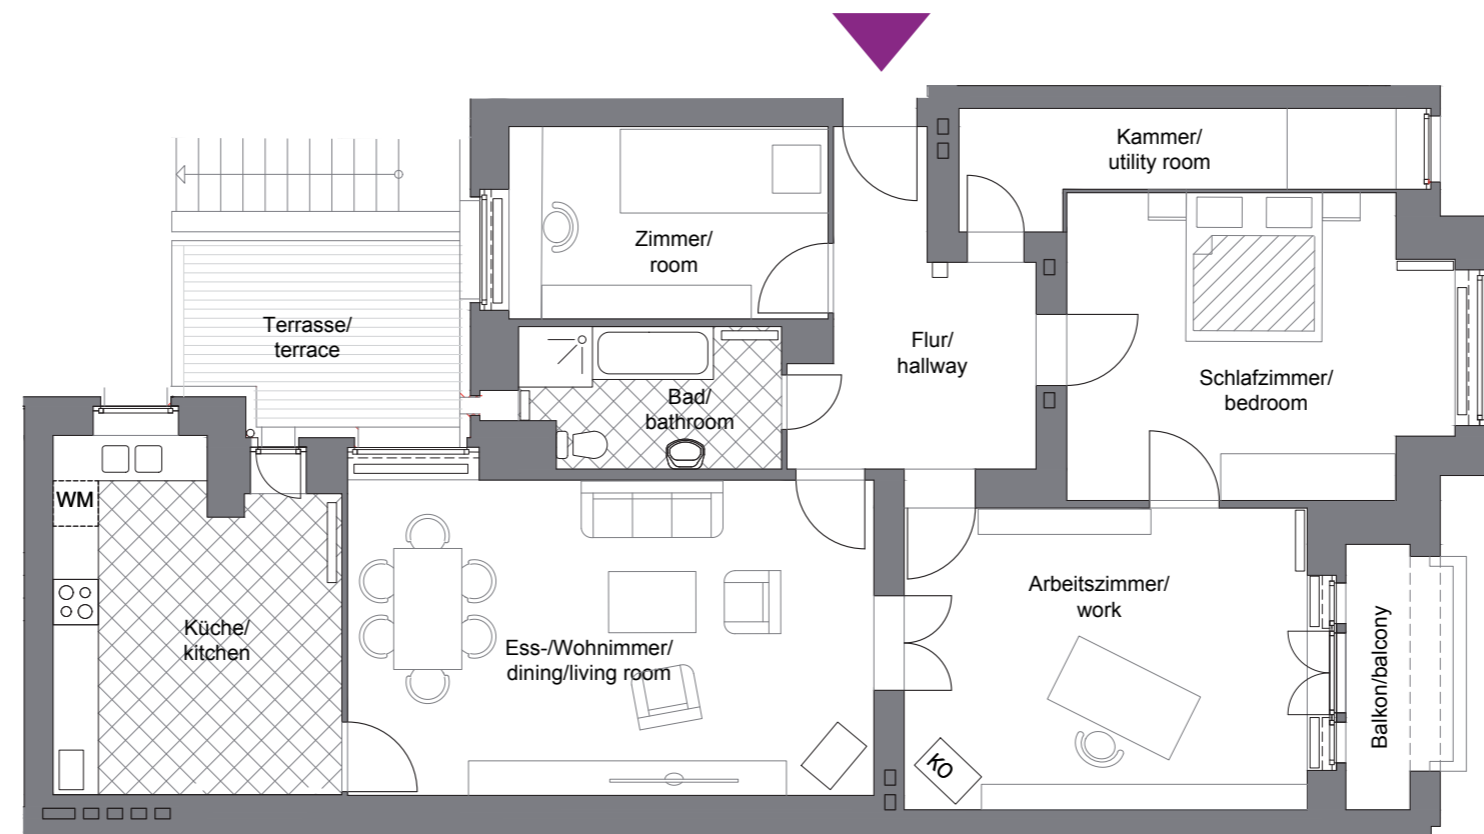

WE 01
ERDGESCHOSS
129,99 m²

APT. 01
GROUND FLOOR
129.99 sqm

VILLA
RHEINGAU

Wohnen voller Genuss
Berlin-Wilmersdorf

Maßstab 1:100

Lage im Objekt
Location in the building

Johannisberger Straße