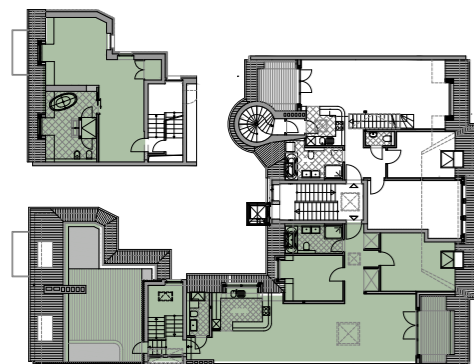

DG 02
DACHGESCHOSS
185,65 m²

RT 02
ROOF FLOOR
185.65 sqm

VILLA
RHEINGAU

Wohnen voller Genuss
Berlin-Wilmersdorf

Maßstab 1:100

Lage im Objekt
Location in the building

Johannisberger Straße