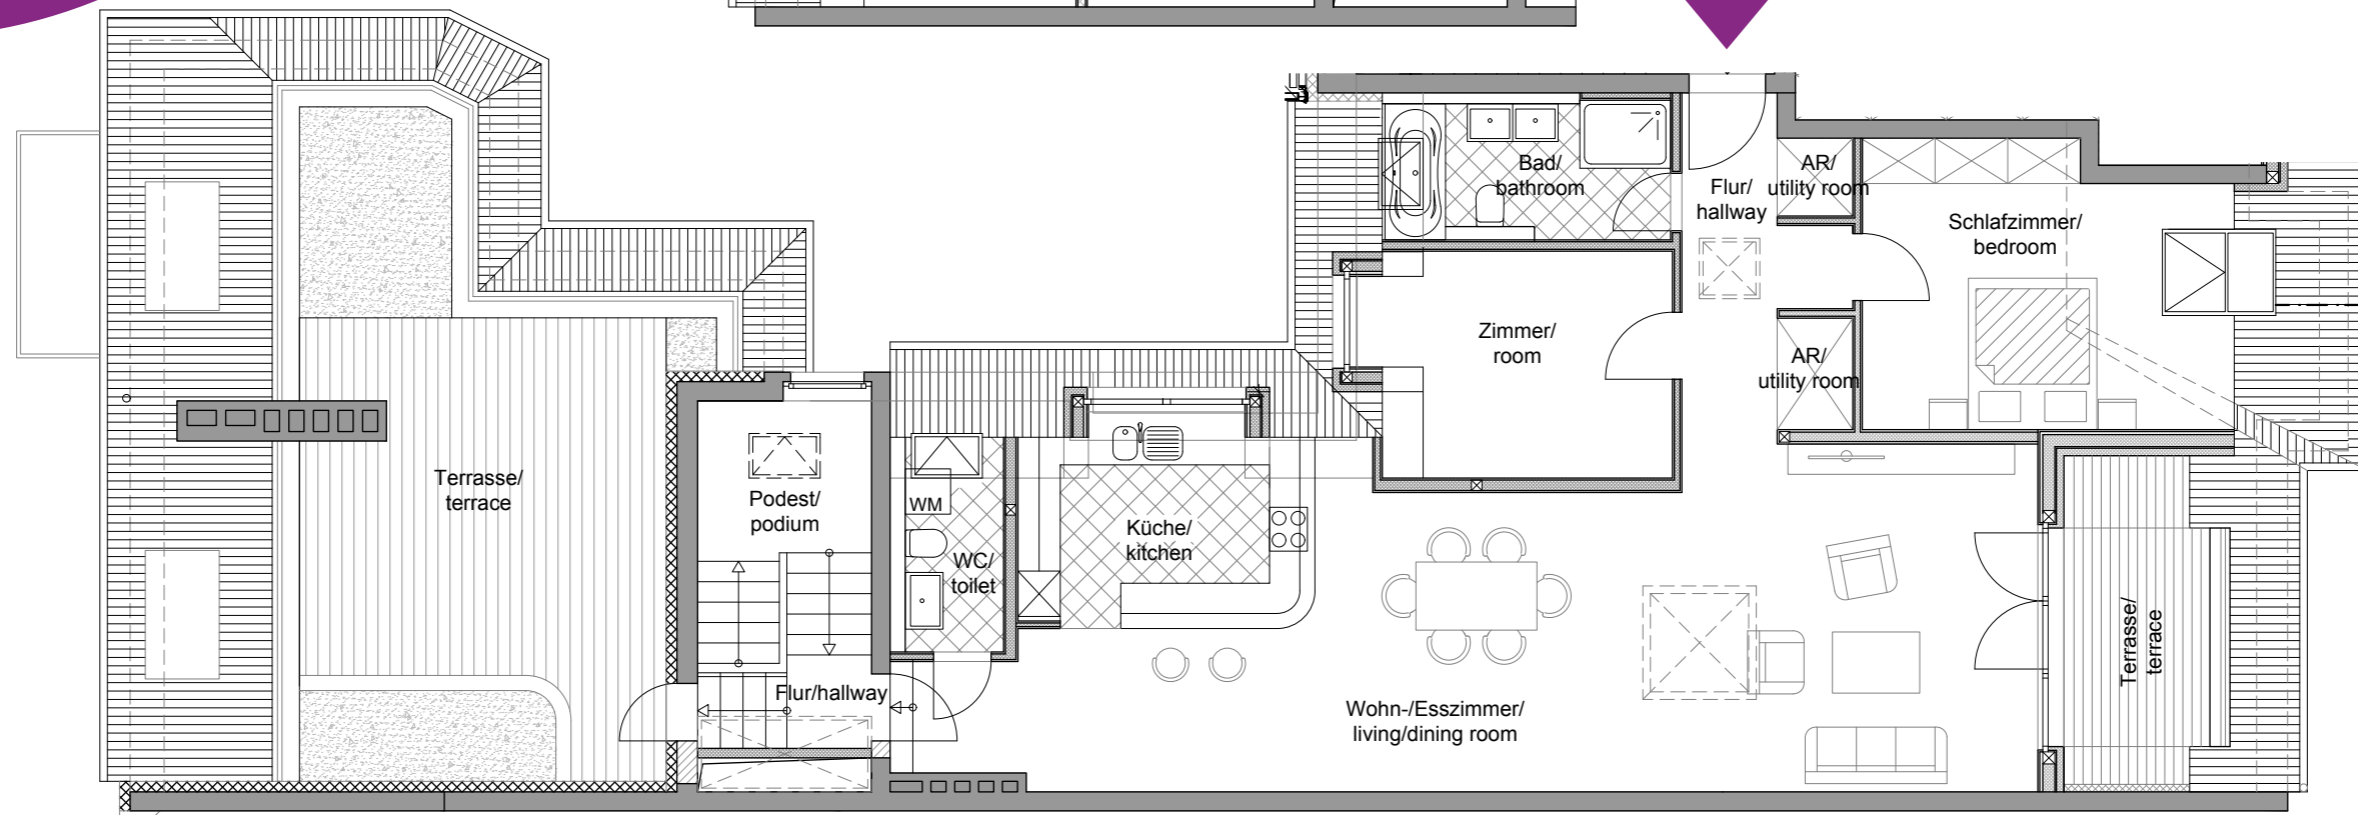

DG 02
DACHGESCHOSS
185,65 m²

RT 02
ROOF FLOOR
185.65 sqm

VILLA
RHEINGAU

Wohnen voller Genuss
Berlin-Wilmersdorf

Maßstab 1:100

Lage im Objekt
Location in the building

Johannisberger Straße