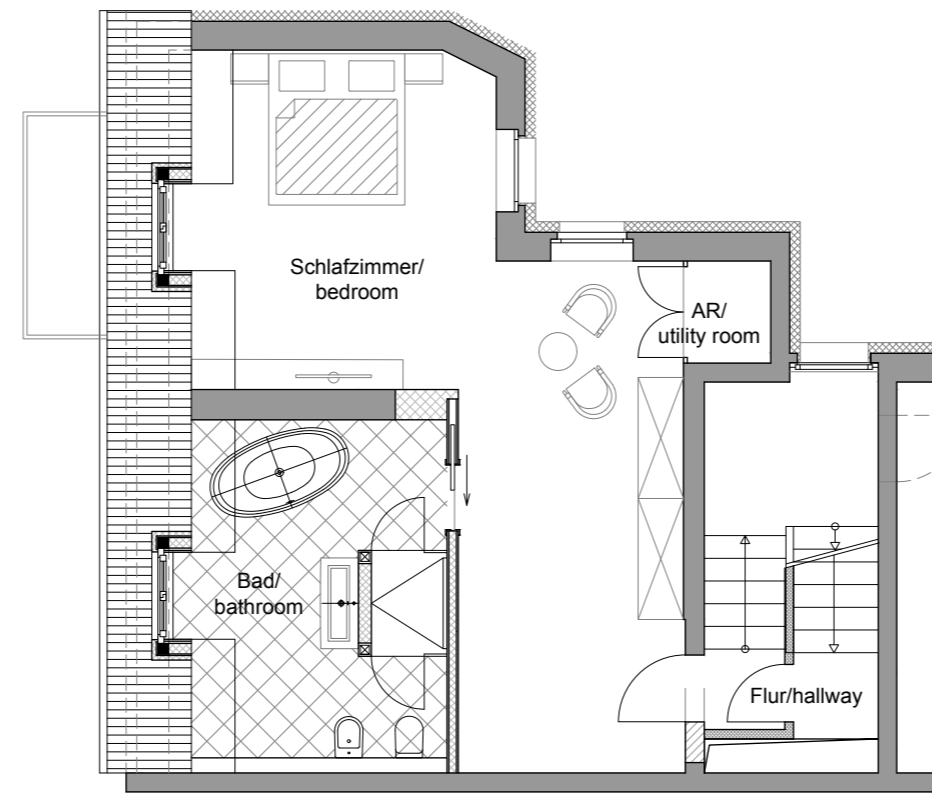

DG 02
DACHGESCHOSS
185,65 m²

RT 02
ROOF FLOOR
185.65 sqm

VILLA
RHEINGAU

Wohnen voller Genuss
Berlin-Wilmersdorf

Maßstab 1:100

Lage im Objekt
Location in the building

Johannisberger Straße