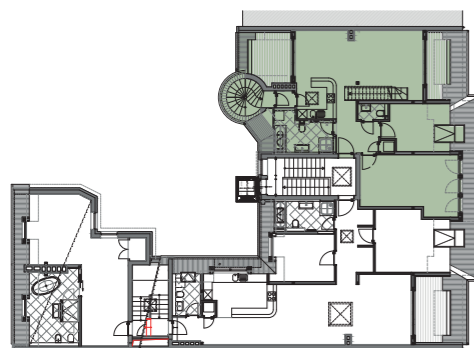

DG 01
DACHGESCHOSS
103,13 m²

RT 01
ROOF FLOOR
103.13 sqm

VILLA
RHEINGAU

Wohnen voller Genuss
Berlin-Wilmersdorf

Lage im Objekt
Location in the building

Johannisberger Straße

Johannisberger Straße