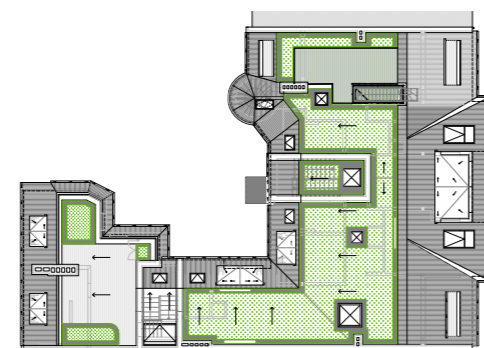

DG 01
DACHGESCHOSS
103,13 m²

RT 01
ROOF FLOOR
103.13 sqm

VILLA
RHEINGAU

Wohnen voller Genuss
Berlin-Wilmersdorf

Lage im Objekt
Location in the building

Johannisberger Straße

Johannisberger Straße