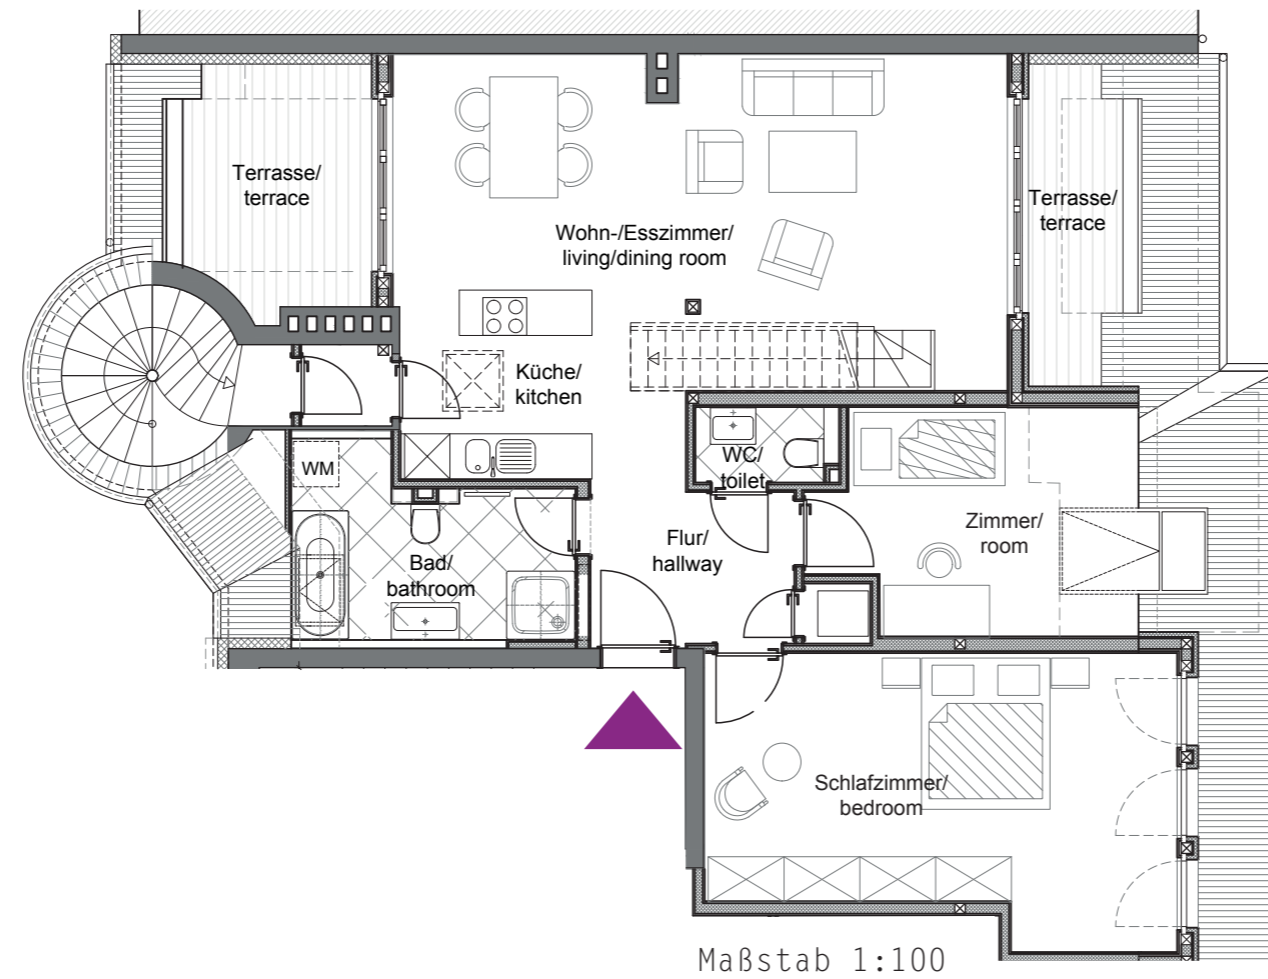

DG 01
DACHGESCHOSS
103,13 m²

RT 01
ROOF FLOOR
103.13 sqm

VILLA
RHEINGAU

Wohnen voller Genuss
Berlin-Wilmersdorf

Lage im Objekt
Location in the building

Johannisberger Straße

Johannisberger Straße