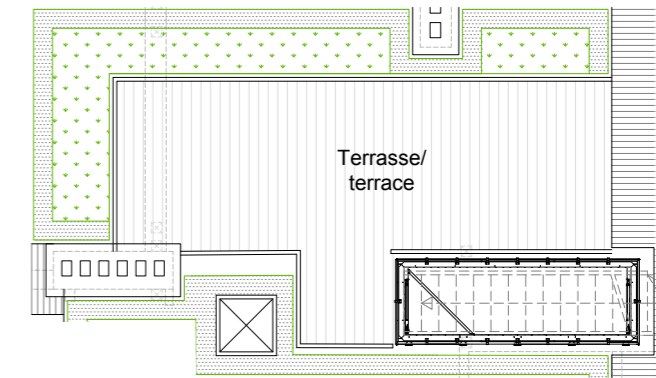

DG 01
DACHGESCHOSS
103,13 m²

RT 01
ROOF FLOOR
103.13 sqm

VILLA
RHEINGAU

Wohnen voller Genuss
Berlin-Wilmersdorf

Lage im Objekt
Location in the building

Johannisberger Straße

Johannisberger Straße